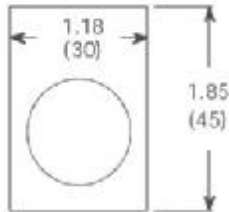

### Legend plates

Aluminum legend plates feature a plastisol backing to help prevent rotation of the operator.

Accessories			
Color	Part Number	Legend	Price
Black	E22NS11	"CLOSE"	↔
Black	E22NS12	"DOWN"	↔
Red	E22NS13	"EMERG. STOP"	↔
Black	E22NS15	"FORWARD"	↔
Black	E22NS19	"JOG"	↔
Black	E22NS25	"ON"	↔
Black	E22NS26	"OPEN"	↔
Black	E22NS30	"REVERSE"	↔
Black	E22NS31	"RUN"	↔
Black	E22NS33	"START"	↔
Red	E22NS34	"STOP"	↔
Black	E22NS35	"UP"	↔
Black	E22NS36	Blank plate	↔
Red	E22NS37	Blank plate	↔
Black	E22NS38	"FOR-REV"	↔
Black	E22NS39	"HAND-AUTO"	↔
Black	E22NS41	"JOG-RUN"	↔
Black	E22NS42	"OFF-ON"	↔
Black	E22NS43	"OPEN-CLOSE"	↔
Black	E22NS48	"UP-DOWN"	↔
Black	E22NS80	"FOR-OFF-REV"	↔
Black	E22NS51	"HAND-OFF-AUTO"	↔
Black	E22NS80	"POWER ON"	↔